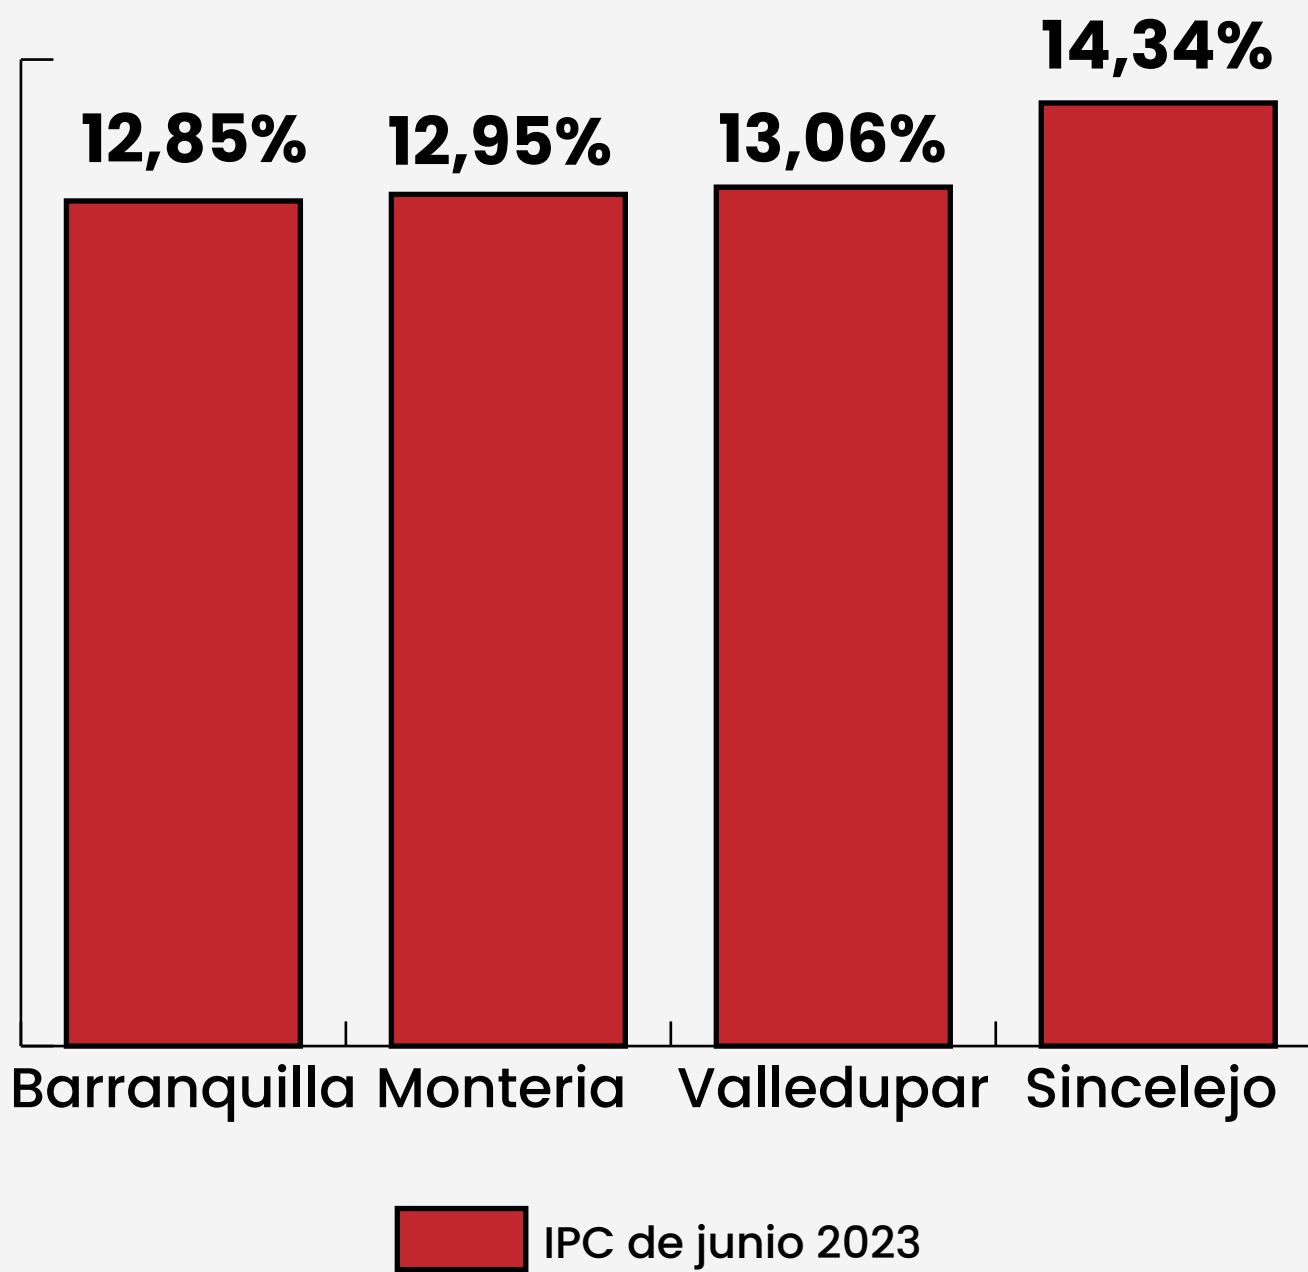

EN EL CARIBE

Otras ciudades, a corte de junio, tuvieron una inflación mayor a la de Cartagena, como: